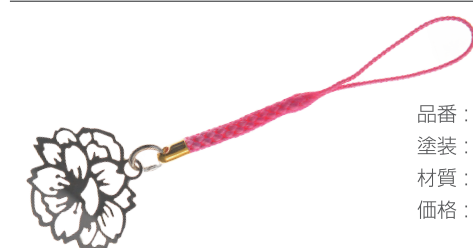

万葉チャーム

万葉チャーム ～瑠璃glass～ ストラップ

品番：STR1938A23
 塗装：無し
 材質：P28下部参照
 価格：¥1,800(税別)

万葉チャーム ～奈良八重桜～ ストラップ

品番：STR2341A23
 塗装：無し
 材質：P28下部参照
 価格：¥1,800(税別)

万葉チャーム ～朱雀～ ストラップ

品番：STR2345A08
 塗装：凹凸メタルグリーン
 材質：P28下部参照
 価格：¥1,800(税別)

万葉チャーム ～鹿さん♀～ ストラップ

品番：STR2127A11
 塗装：平滑ブラウン
 材質：P28下部参照
 価格：¥1,800(税別)

万葉チャーム ～琵琶～ ストラップ

品番：STR1857A09
 塗装：凹凸メタルブロンズ
 材質：P28下部参照
 価格：¥1,800(税別)

万葉チャーム ～大和の金魚～ ストラップ

品番：STR1676A23
 塗装：無し
 材質：P28下部参照
 価格：¥1,800(税別)