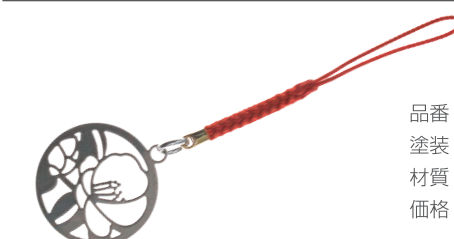

万葉チャーム ～椿～ ストラップ

品番：STR1672A23
塗装：無し
材質：下部参照
価格：¥1,800(税別)