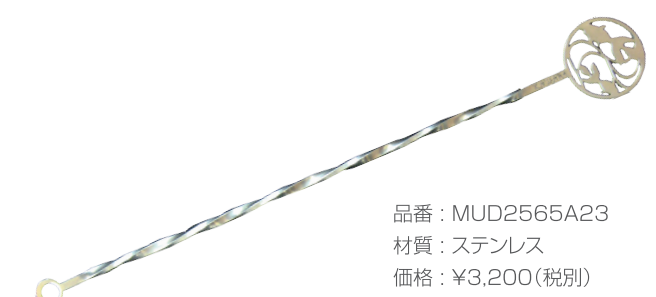

万葉マドラー ～若草の鹿～

品番：MUD2561A23
材質：ステンレス
価格：¥3,200(税別)

万葉マドラー ～鹿エンブレム～

品番：MUD2562A23
材質：ステンレス
価格：¥3,200(税別)

万葉マドラー ～奈良八重桜～

品番：MUD2566A23
材質：ステンレス
価格：¥3,200(税別)

万葉マドラー ～大和の金魚～

品番：MUD2565A23
材質：ステンレス
価格：¥3,200(税別)