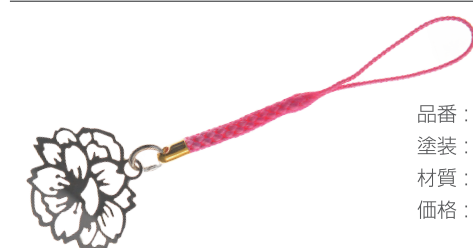

万葉チャーム ～奈良八重桜～ ストラップ

品番：STR2341A23
塗装：無し
材質：P28下部参照
価格：¥1,800(税別)