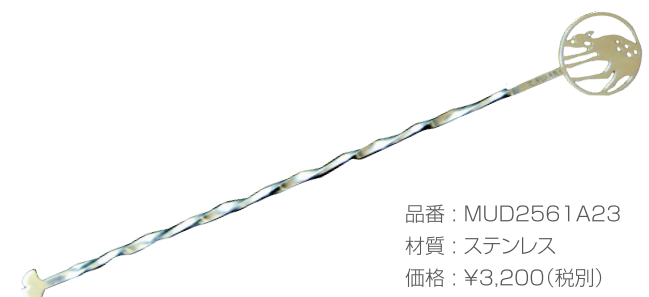

万葉マドラー ～若草の鹿～

品番：MUD2561A23
材質：ステンレス
価格：¥3,200(税別)