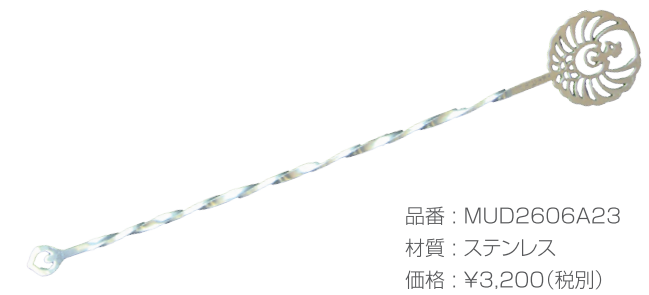

万葉マドラー ～朱雀～

品番：MUD2606A23
材質：ステンレス
価格：¥3,200(税別)