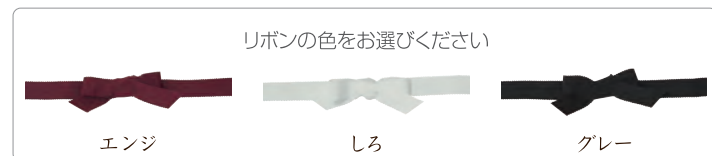

※アロマオイルは付いておりません。
 ※LED仕様の行燈は電気スタンド仕様に変更可。
 LED仕様の価格より▲8,800円が電気スタンド仕様の価格となります。

ギフトケース(窓無し)

品番：ADO2722A00
 仕様：リボンの色を選べます(S・SSサイズのみ対応)
 価格：¥1,200(税別)

ギフトケース(窓付)

品番：ADO2723A00
 仕様：リボンの色を選べます(S・SSサイズのみ対応)
 価格：¥1,200(税別)