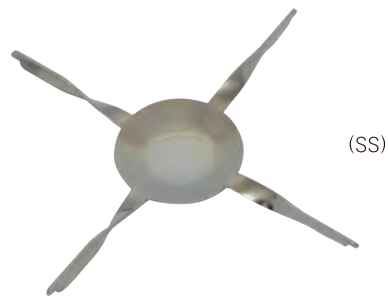

(SS)

アロマトレイ(S)

品番：ADO1079A18
仕様：電気スタンド仕様のみ使用可
価格：¥2,400(税別)