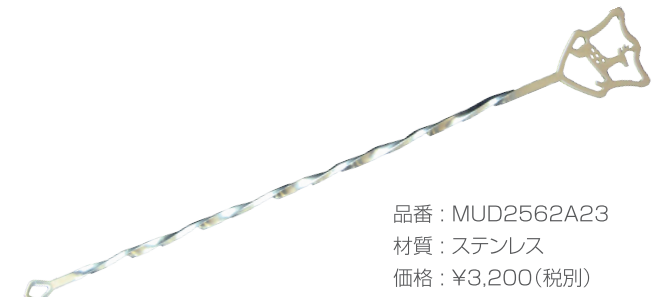

万葉マドラー ～鹿エンブレム～

品番：MUD2562A23
材質：ステンレス
価格：¥3,200(税別)