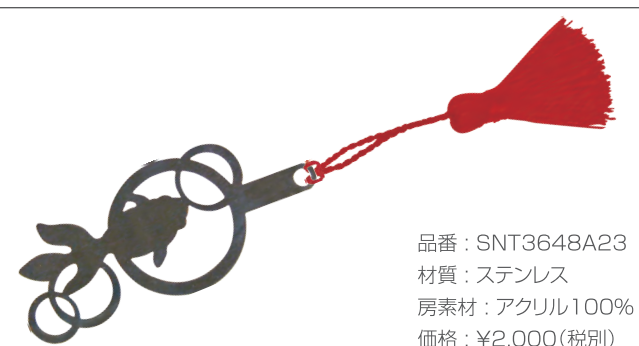

ブックマーク～鍔金具～

品番：SNT3324A23
材質：ステンレス
房素材：アクリル100%
価格：¥2,500(税別)

ブックマーク～花喰鳥～

品番：SNT2931A23
材質：ステンレス
房素材：アクリル100%
価格：¥2,000(税別)

大和の栞～金魚すくい～

品番：SNT3648A23
材質：ステンレス
房素材：アクリル100%
価格：¥2,000(税別)

ブックマーク～五絃琵琶～

品番：SNT3118A23
材質：ステンレス
房素材：本絹100%
価格：¥3,000(税別)