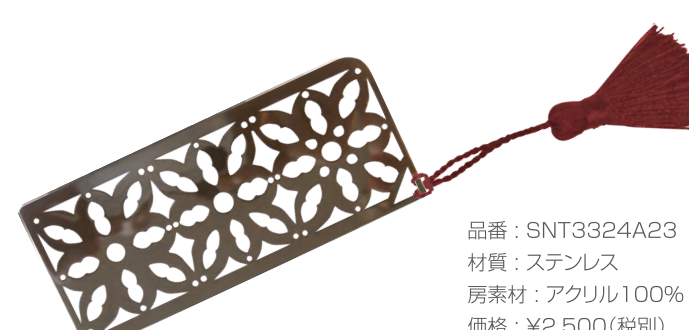

ブックマーク～鍔金具～

品番：SNT3324A23
材質：ステンレス
房素材：アクリル100%
価格：¥2,500(税別)

ブックマーク～花喰鳥～

品番：SNT2931A23
材質：ステンレス
房素材：アクリル100%
価格：¥2,000(税別)

大和の栞～金魚すくい～

品番：SNT3648A23
材質：ステンレス
房素材：アクリル100%
価格：¥2,000(税別)

ブックマーク～五絃琵琶～

品番：SNT3118A23
材質：ステンレス
房素材：本絹100%
価格：¥3,000(税別)