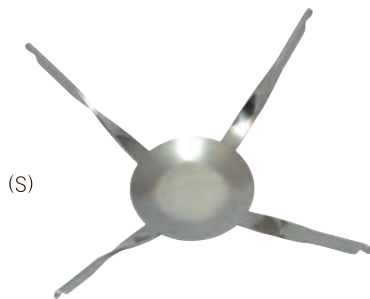

華倭里行燈

「行燈オプション」

アロマトレイ(SS)

品番：ADO1658A18
 仕様：電気スタンド仕様のみ使用可
 価格：¥2,400(税別)

(SS)

アロマトレイ(S)

品番：ADO1079A18
 仕様：電気スタンド仕様のみ使用可
 価格：¥2,400(税別)

(S)