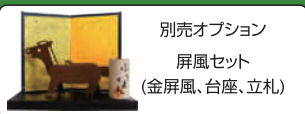

毎日に疲れていませんか?
 《ゆ》らりゆ《ゆ》らゆ《ゆ》ら...
 あなたの心を癒します。

ふうまくん

登録商標
 ゆらり工芸

ふうまくん (中)
 平滑ブラウン

ふうまくん (小)
 凹凸クールシルバー

	(小)	(中)	(大)
サイズ(cm)	約 W9.5×D4×H6	約 W11×D4.5×H6.5	約 W15×D6×H8.5
重量(g)	約 30g	約 39g	約 75g
素材/塗料	ステンレス/粉体塗料		
カラータイプ	平滑ブラウン、凹凸クールシルバー、凹凸メタルブロンズ、凹凸メタルグリーン、凹凸ゴールドブラック		